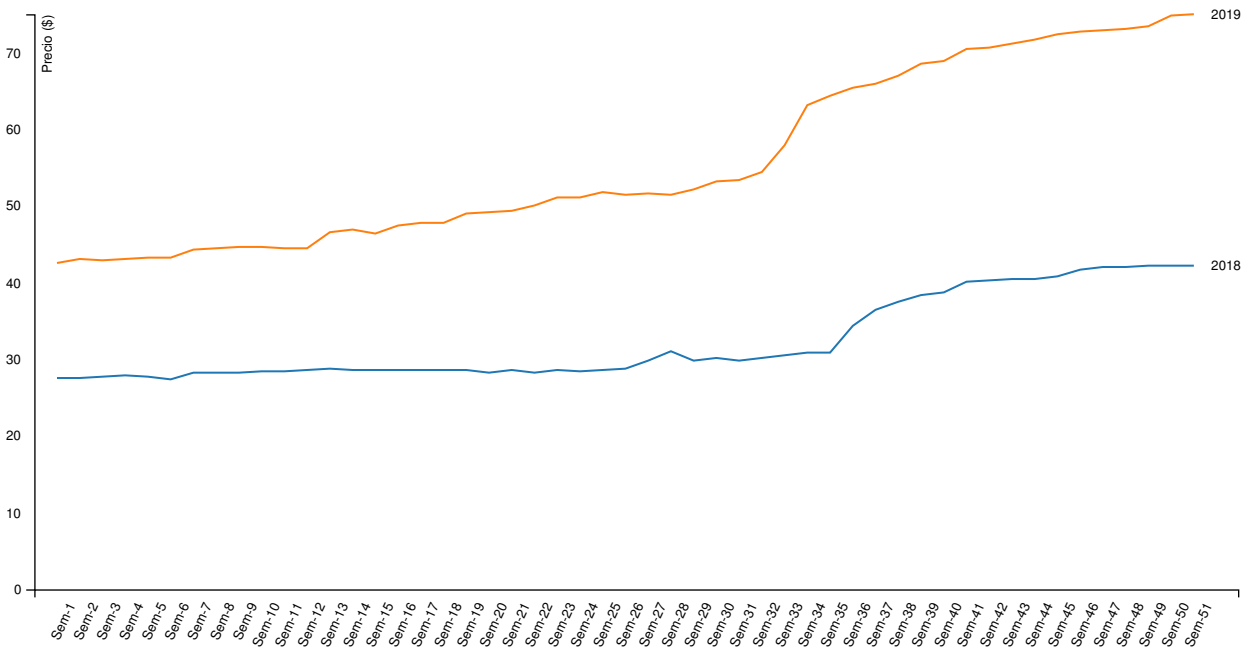

Variaciones intersemanales de precio por kilo vivo y por cabezas

\$ / kg. Vivo	Capón general	Capón sin tipificar	Capón tipificado ²	Chanchas
Semana actual	63,03	60,81	71,55	45,8
Semana anterior	64,54	62,49	71,18	46,02
Variación (%)	-2,34	-2,69	0,52	-0,47

Cabezas	Capón general	Capón sin tipificar	Capón tipificado ²	Chanchas
Semana actual	54.319	43.076	11.243	1.183
Semana anterior	72.702	55.516	17.186	1.509
Variación (%)	-25,29	-22,41	-34,58	-21,6

¹ Para el cálculo del precio mínimo y máximo se toma como mínimo el 10% de las cabezas de menor y mayor precio respectivamente.

² Según sistema de tipificación por magro.

SISTEMA INFORMATIVO DE PRECIOS PORCINOS

Publicación semanal

Semana 52/2019

Evolución semanal de precios máximos para la categoría "Capón general"

Evolución semanal de las cabezas evaluadas para la categoría "Capón general"